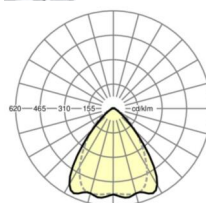

CARACTÉRISTIQUES

Numéro de commande	19530004100
Numéro EAN	4020863432325
Tarif des douanes	94051190
Marque de certification	IP 20, Classe d'isolation I, ENEC10 VDE, F, HACCP DIN10500/Food/IFS-pertinence liée à l'application/BRC, Intérieur, CE
Degré de résistance aux chocs IK	IK03 (-20°C bis 30°C)
Température ambiante	ta -20°C à 30°C
Durée de la garantie	5 Années
Programmes d'aide de l'État	BEG - subvention fédérale pour les bâtiments performants (valable uniquement pour l'Allemagne)

ÉLECTROTECHNIQUE

Ballast	Pilote électronique (1 pièce)
Puissance du système	49W
Tension secteur	230V/50Hz
Classe de efficacité énergétique/Source de lumière	C

ÉCLAIRAGISME

Équipement	LED, Rendu des couleurs/Température de couleur CRI ≥ 80 / 3000K
Tolérance de localisation chromatique (MacAdam)	3SDCM
Flux lumineux nominal	7964lm
Longévité des sources LED	50000h L80/B10 (Tq 30°C), 70000h L80/B50 (Tq 30°C)
Efficacité lumineuse du luminaire	162lm/W
Angle de rayonnement	80° (C0) / 75° (C90)
UGR trans./long.	20.4 / 21.0

MÉCANIQUE

Couleur du boîtier	blanc signalisation RAL 9016
Cotes (Long.xLarg.xH/DxH)	1531mm x 55mm x 37mm
Poids (net)	1.65kg
Type de montage	Montage sur système de rail support, Structure lumineuse

Dimensions

L	1531 mm	Longueur
B	55 mm	Largeur
H	37 mm	Hauteur

LIEN PROFOND

<https://www.regiolux.de/fr/article/19530004100>

Référence	LED 8000lm 830
ηLB	100 %
Φ ↓/↑	98 % / 2 %
UGR trans./long.	20.4 / 21.0